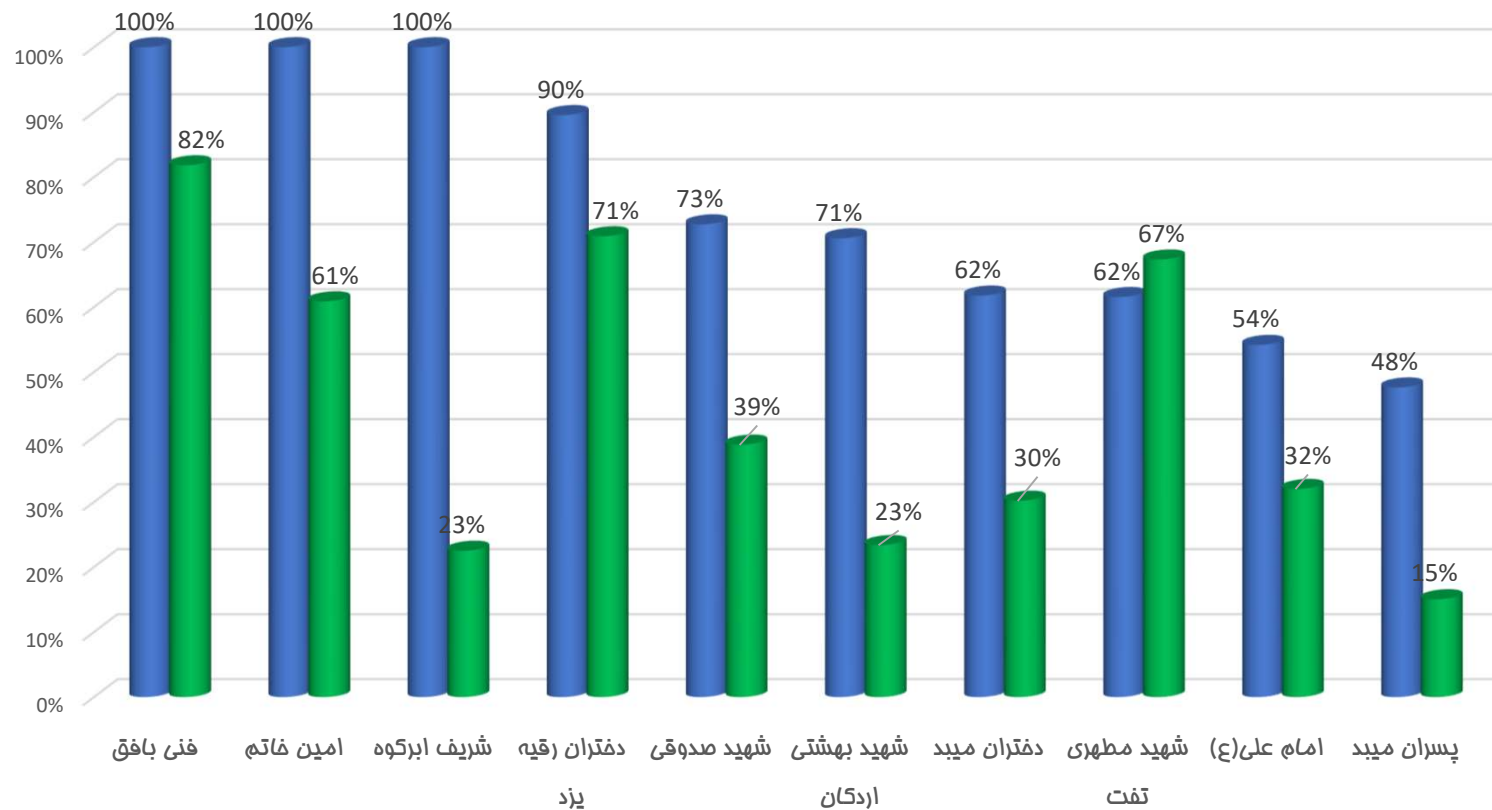

آمار تعداد کلاسهای تشکیل شده و دانشجویان حاضر مراکز استان یزد در روز چهارشنبه ۱۴۰۱/۰۲/۰۷

مرکز	درس تئوری- عملی	دانشجوی حاضر	درس عملی	دانشجو حاضر	دروس تشکیل شده	تعداد کلاسها	درصد تشکیل کلاس	دانشجویان حاضر	تعداد دانشجویان	درصد حضور دانشجو
فنی بافق	۲	۱۸	۰	۰	۲	۲	۱۰۰٪	۱۸	۲۲	۸۲٪
امین خاتم	۰	۰	۲	۱۴	۲	۲	۱۰۰٪	۱۴	۲۳	۶۱٪
شریف ابرکوه	۲	۹	۰	۰	۲	۲	۱۰۰٪	۹	۴۰	۲۳٪
دختران رقيه یزد	۴۰	۷۸۱	۲۰	۳۰۰	۶۰	۶۷	۹۰٪	۱۰۸۱	۱۵۲۵	۷۱٪
شهید صدوقی	۱۶	۱۶۸	۲۴	۲۱۶	۴۰	۵۵	۷۳٪	۳۸۴	۹۸۹	۳۹٪
شهید بهشتی اردکان	۵	۳۷	۷	۴۶	۱۲	۱۷	۷۱٪	۸۳	۳۵۵	۲۳٪
دختران میبد	۱۳	۱۶۸	۸	۸۹	۲۱	۳۴	۶۲٪	۲۵۷	۸۵۱	۳۰٪
شهید مطهری تفت	۳	۸۲	۵	۹۱	۸	۱۳	۶۲٪	۱۷۳	۲۵۷	۶۷٪
امام علی(ع)	۷	۶۷	۶	۸۶	۱۳	۲۴	۵۴٪	۱۵۳	۴۷۸	۳۲٪
پسران میبد	۸	۴۷	۲	۱۳	۱۰	۲۱	۴۸٪	۶۰	۳۹۹	۱۵٪
کل استان	۹۶	۱۳۷۷	۷۴	۸۵۵	۱۷۰	۲۳۷	۷۱.۷٪	۲۲۳۲		

### کلاسهای برگزار شده و دانشجویان حاضر مراکز استان یزد