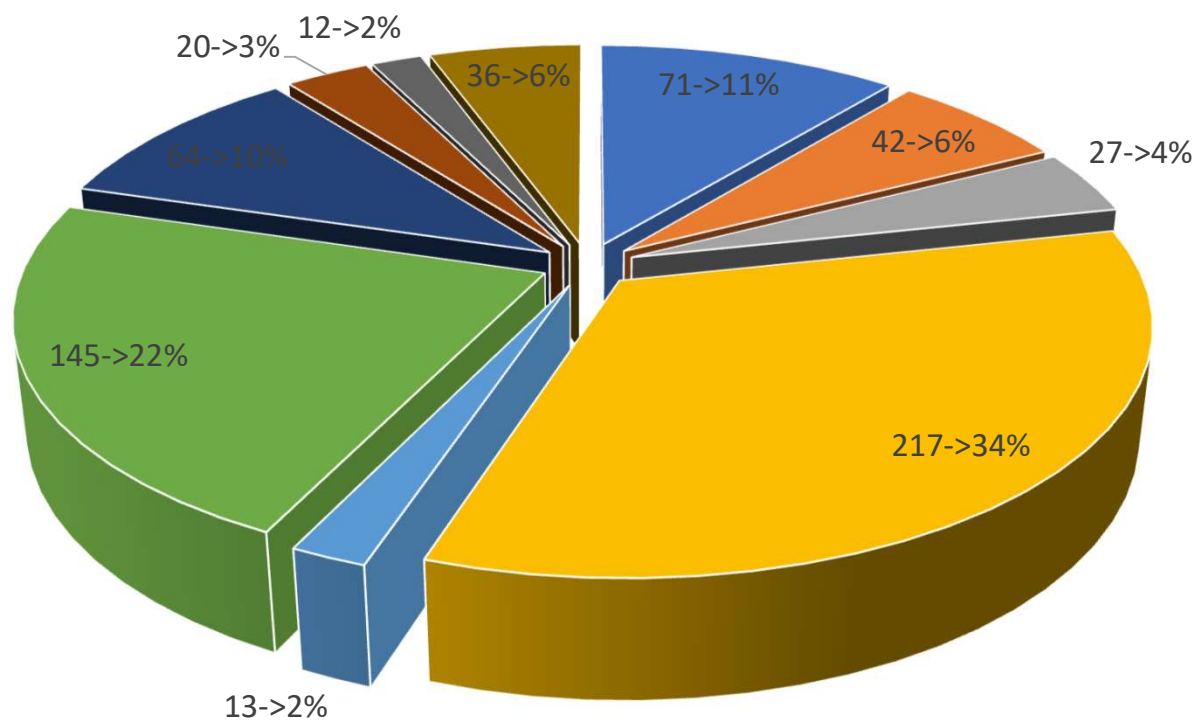

آمار تفکیکی و کلی مراکز استان یزد

مرکز	درس تئوری-عملی	دانشجوی حاضر	درس عملی	دانشجو حاضر	کل دروس	کل دانشجویان حاضر
امام علی	۵	۴۳	۴	۲۸	۹	۷۱
اردکان	۷	۴۲	۰	۰	۷	۴۲
خاتم	۳	۲۷	۰	۰	۳	۲۷
رقیه	۷	۵۱	۱۸	۱۶۶	۲۵	۲۱۷
بافق	۳	۱۳	۰	۰	۳	۱۳
شهید صدوقی	۱۰	۶۸	۱۰	۷۷	۲۰	۱۴۵
دختران میبد	۴	۴۷	۲	۱۷	۶	۶۴
ابركوه	۰	۰	۵	۲۰	۵	۲۰
تفت	۵	۶	۱۲	۶	۱۷	۱۲
پسران میبد	۶	۲۳	۲	۱۳	۸	۳۶
کل استان	۵۰	۳۲۰	۵۳	۳۲۷	۱۰۳	۶۴۷

آمار کلاسهای برگزار شده و تعداد دانشجویان حاضر مراکز استان یزد

درصد کلاسهای مراکز استان

### درصد دانشجویان حاضر مراکز استان

پسران میبد ■ تفت ■ ابرکوه ■ دختران میبد ■ شهید صدوقی ■ باقق ■ رقیه ■ خاتم ■ اردکان ■ امام علی