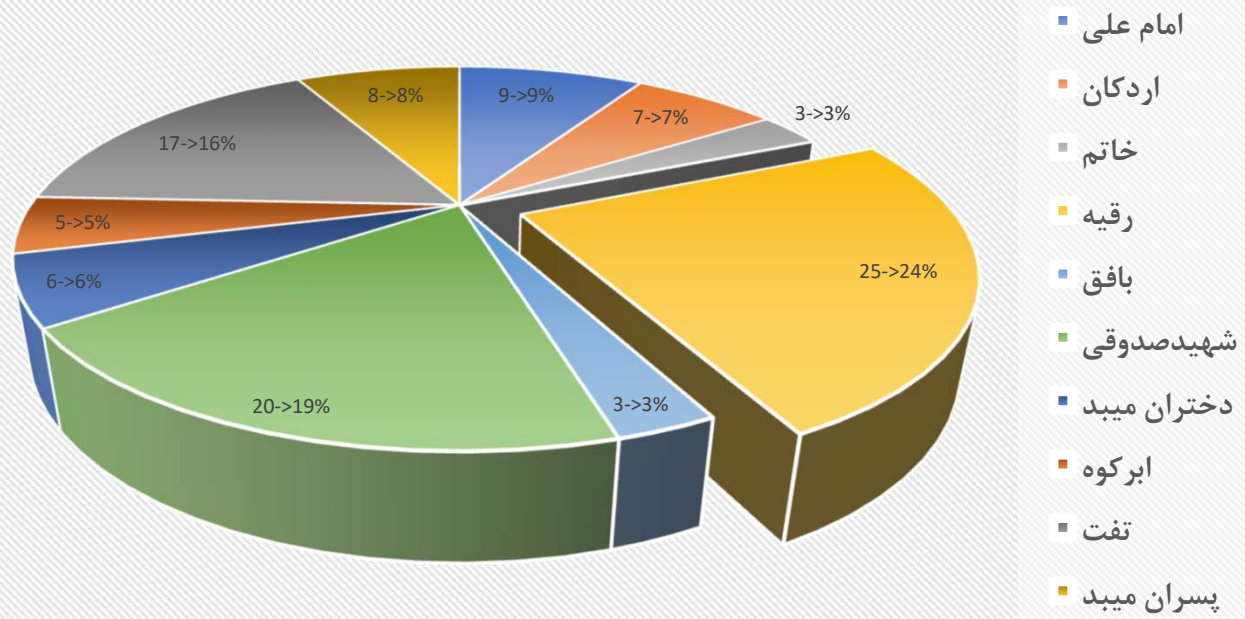

آمار تفکیکی و کلی مراکز استان یزد

مرکز	درس تئوری-عملی	دانشجوی حاضر	درس عملی	دانشجو حاضر	کل دروس	کل دانشجویان حاضر
امام علی	۵	۴۳	۴	۲۸	۹	۷۱
اردکان	۷	۴۲	۰	۰	۷	۴۲
خاتم	۳	۲۷	۰	۰	۳	۲۷
رقیه	۷	۵۱	۱۸	۱۶۶	۲۵	۲۱۷
بافق	۳	۱۳	۰	۰	۳	۱۳
شهید صدوقی	۱۰	۶۸	۱۰	۷۷	۲۰	۱۴۵
دختران میبد	۴	۴۷	۲	۱۷	۶	۶۴
ابركوه	۰	۰	۵	۲۰	۵	۲۰
تفت	۵	۶	۱۲	۶	۱۷	۱۲
پسران میبد	۶	۲۳	۲	۱۳	۸	۳۶
کل استان	۵۰	۳۲۰	۵۳	۳۲۷	۱۰۳	۶۴۷

آمار کلاسهای برگزار شده و تعداد دانشجویان حاضر مراکز استان یزد

درصد کلاسهای مراکز استان