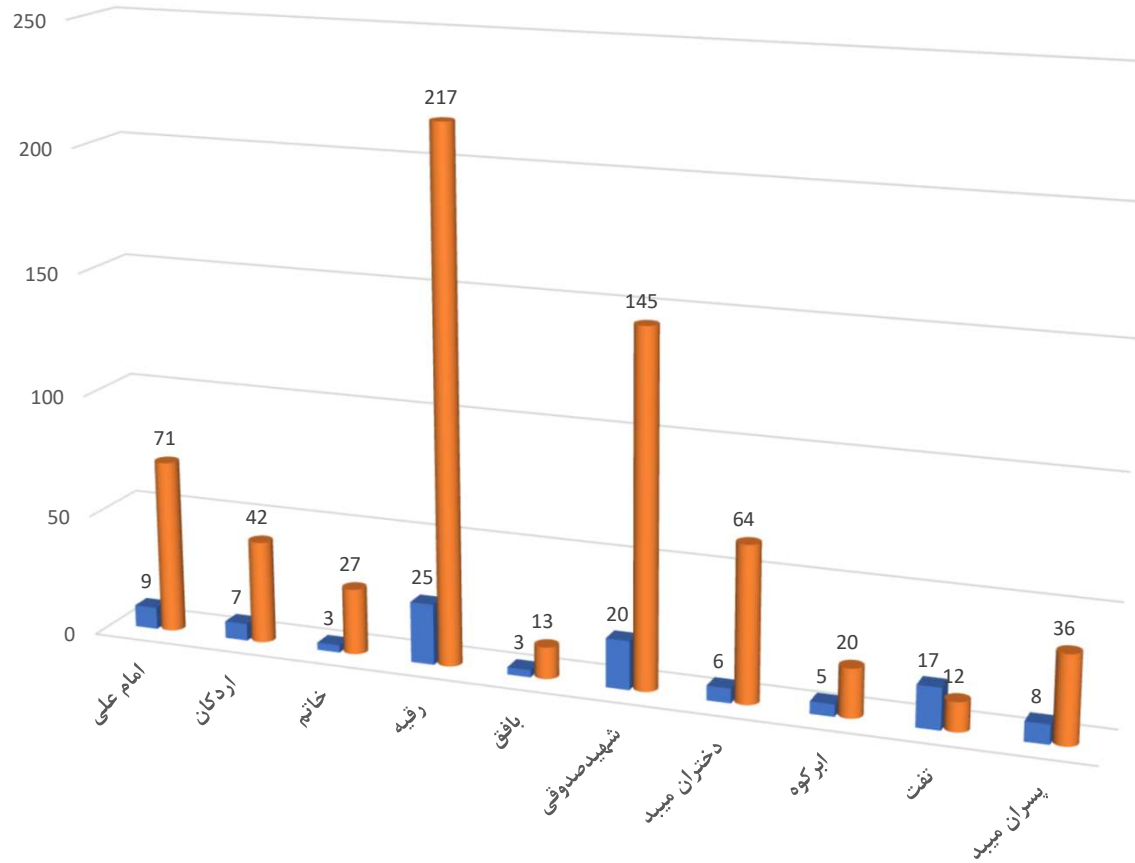

آمار تفکیکی و کلی مراکز استان یزد

مرکز	درس تئوری-عملی	دانشجوی حاضر	درس عملی	دانشجو حاضر	کل دروس	کل دانشجویان حاضر
امام علی	۵	۴۳	۴	۲۸	۹	۷۱
اردکان	۷	۴۲	۰	۰	۷	۴۲
خاتم	۳	۲۷	۰	۰	۳	۲۷
رقیه	۷	۵۱	۱۸	۱۶۶	۲۵	۲۱۷
بافق	۳	۱۳	۰	۰	۳	۱۳
شهید صدوقی	۱۰	۶۸	۱۰	۷۷	۲۰	۱۴۵
دختران میبد	۴	۴۷	۲	۱۷	۶	۶۴
ابركوه	۰	۰	۵	۲۰	۵	۲۰
تفت	۵	۶	۱۲	۶	۱۷	۱۲
پسران میبد	۶	۲۳	۲	۱۳	۸	۳۶
کل استان	۵۰	۳۲۰	۵۳	۳۲۷	۱۰۳	۶۴۷

آمار کلاسهای برگزار شده و تعداد دانشجویان حاضر مراکز استان یزد

درصد کلاسهای مراکز استان

### درصد دانشجویان حاضر مراکز استان

پسران میبد ■ تفت ■ ابرکوه ■ دختران میبد ■ شهید صدوقی ■ باقق ■ رقیه ■ خاتم ■ اردکان ■ امام علی