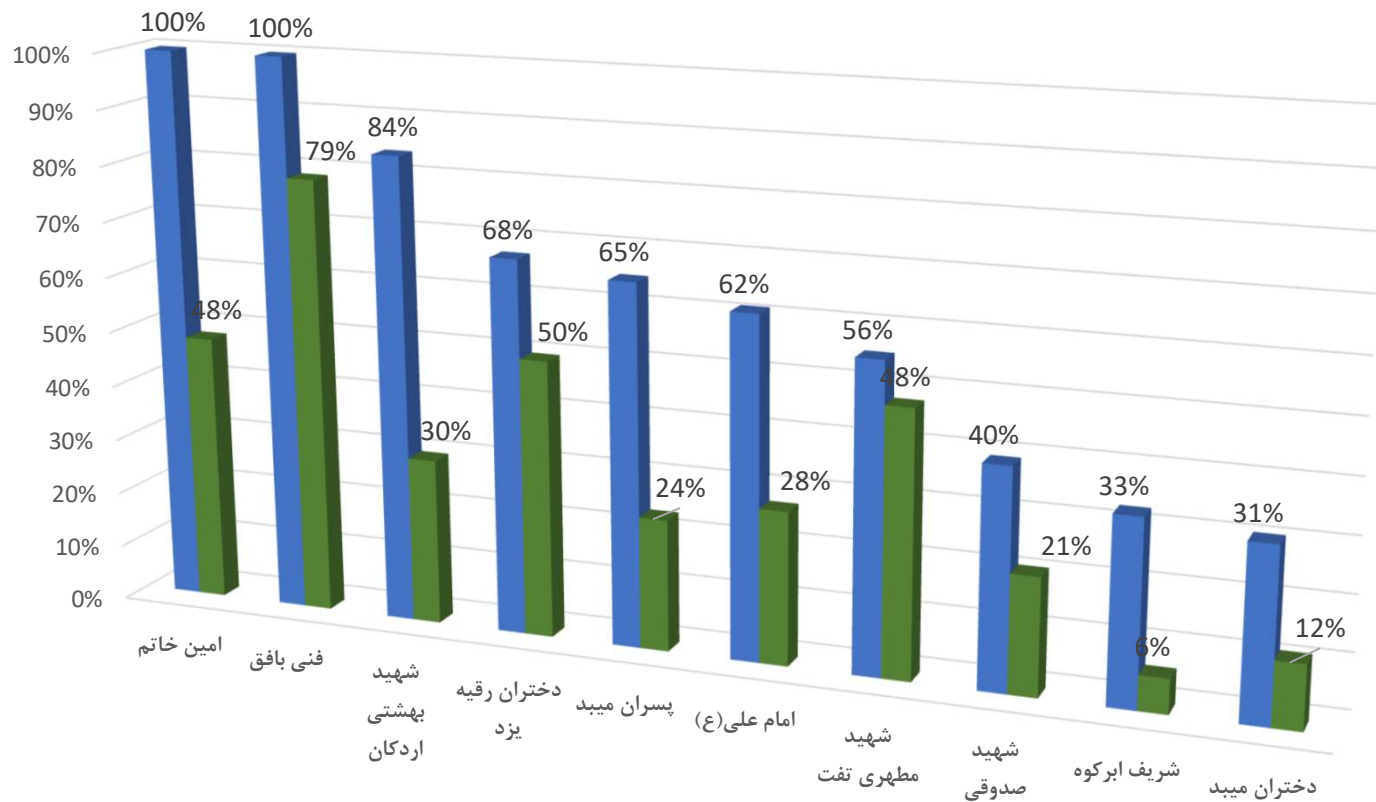

آمار تعداد کلاسهای تشکیل شده و دانشجویان حاضر مراکز استان یزد در روز دوشنبه ۱۴۰۱/۰۱/۲۲

مرکز	درس تئوری- عملی	دانشجوی حاضر	درس عملی	دانشجو حاضر	تعداد دروس تشکیل شده	تعداد کلاسها	درصد تشکیل کلاس	دانشجویان حاضر	تعداد دانشجویان	درصد حضور دانشجو
امین خانم	۹	۳۸	۴	۳۴	۱۳	۱۳	۱۰۰٪	۷۲	۱۴۹	۴۸٪
فنی بافق	۳	۲۶	۰	۰	۳	۳	۱۰۰٪	۲۶	۳۳	۷۹٪
شهید بهشتی اردکان	۱۴	۱۰۰	۷	۵۶	۲۱	۲۵	۸۴٪	۱۵۶	۵۲۰	۳۰٪
دختران رقيه یزد	۳۴	۷۳۱	۱۸	۱۸۰	۵۲	۷۷	۶۸٪	۹۱۱	۱۸۲۳	۵۰٪
پسران میبد	۸	۴۷	۷	۴۰	۱۵	۲۳	۶۵٪	۸۷	۳۶۶	۲۴٪
امام علی (ع)	۱۱	۱۱۸	۵	۴۱	۱۶	۲۶	۶۲٪	۱۵۹	۵۷۵	۲۸٪
شهید مطهری تفت	۲	۴۵	۸	۱۲۵	۱۰	۱۸	۵۶٪	۱۷۰	۳۵۵	۴۸٪
شهید صدوقی	۱۱	۱۱۹	۱۲	۱۱۲	۲۳	۵۸	۴۰٪	۲۳۱	۱۰۹۰	۲۱٪
شریف ابرکوه	۲	۱۱	۱	۲	۳	۹	۳۳٪	۱۳	۲۰۷	۶٪
دختران میبد	۱۴	۱۴۰	۰	۰	۱۴	۴۵	۳۱٪	۱۴۰	۱۲۰۶	۱۲٪

کل استان	۱۰۸	۱۳۷۵	۶۲	۵۹۰	۱۷۰	۲۹۷	۵۷.۲٪	۱۹۶۵		

آمار کلاسهای برگزارشده و دانشجویان ماضر مراکز استان یزد