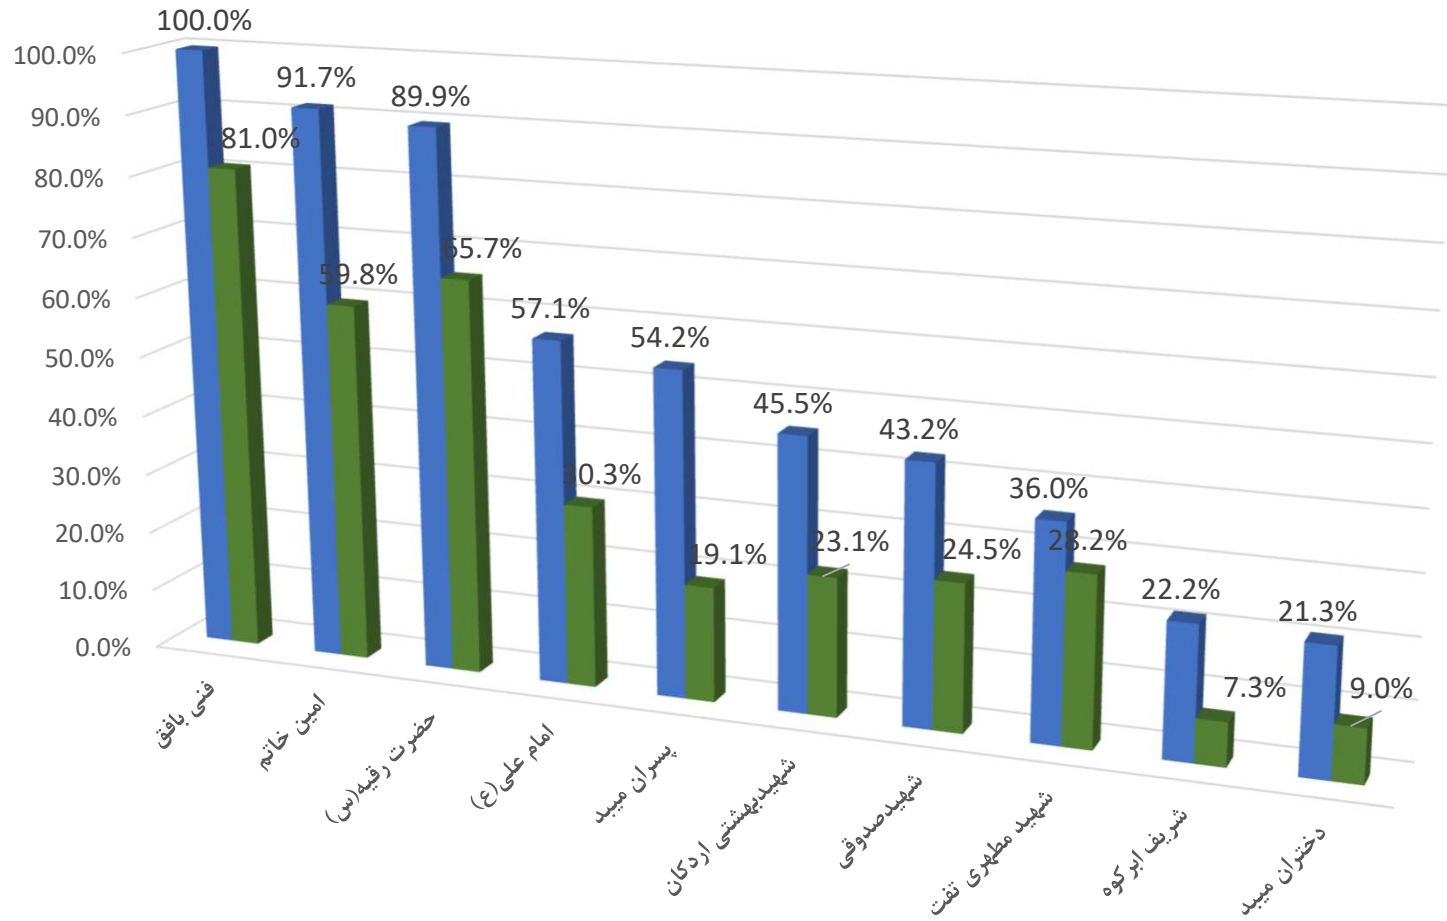

آمار تعداد کلاسهای تشکیل شده و دانشجویان حاضر مراکز استان یزد در تاریخ ۱۴۰۱/۰۱/۲۱

مرکز	درس تئوری- عملی	دانشجوی حاضر	درس عملی	دانشجو حاضر	تعداد دروس تشکیل شده	تعداد کل کلاسها	درصد تشکیل کلاس	دانشجویان حاضر	تعداد دانشجویان
فنی بافق	۴	۳۴	۰	۰	۴	۴	۱۰۰.۰٪	۳۴	۴۲
امین خاتم	۱۰	۵۸	۱	۹	۱۱	۱۲	۹۱.۷٪	۶۷	۱۱۲
حضرت رقیه(س)	۴۵	۹۱۷	۳۵	۵۰۸	۸۰	۸۹	۸۹.۹٪	۱۴۲۵	۲۱۶۸
امام علی(ع)	۵	۷۴	۱۱	۹۷	۱۶	۲۸	۵۷.۱٪	۱۷۱	۵۶۵
پسران میبد	۸	۵۳	۵	۳۳	۱۳	۲۴	۵۴.۲٪	۸۶	۴۵۰
شهید بهشتی اردکان	۴	۴۱	۶	۴۹	۱۰	۲۲	۴۵.۵٪	۹۰	۳۹۰
شهید صدوقی	۱۵	۱۷۱	۱۷	۱۸۹	۳۲	۷۴	۴۳.۲٪	۳۶۰	۱۴۶۸
شهید مطهری تفت	۷	۱۱۰	۲	۲۴	۹	۲۵	۳۶.۰٪	۱۳۴	۴۷۵
شریف ابرکوه	۰	۰	۲	۱۲	۲	۹	۲۲.۲٪	۱۲	۱۶۵
دختران میبد	۱۰	۱۱۴			۱۰	۴۷	۲۱.۳٪	۱۱۴	۱۲۶۷
کل استان	۱۰۸	۱۵۷۲	۷۹	۹۲۱	۱۸۷	۳۳۴	۵۶.۰٪	۲۴۹۳	

## آمار کلاسهای برگزار شده و دانشجویان حاضر مراکز استان یزد

120.0%

درصد حضور دانشجو
۸۱.۰٪
۵۹.۸٪
۶۵.۷٪
۳۰.۳٪
۱۹.۱٪
۲۳.۱٪
۲۴.۵٪
۲۸.۲٪
۷.۳٪
۹.۰٪