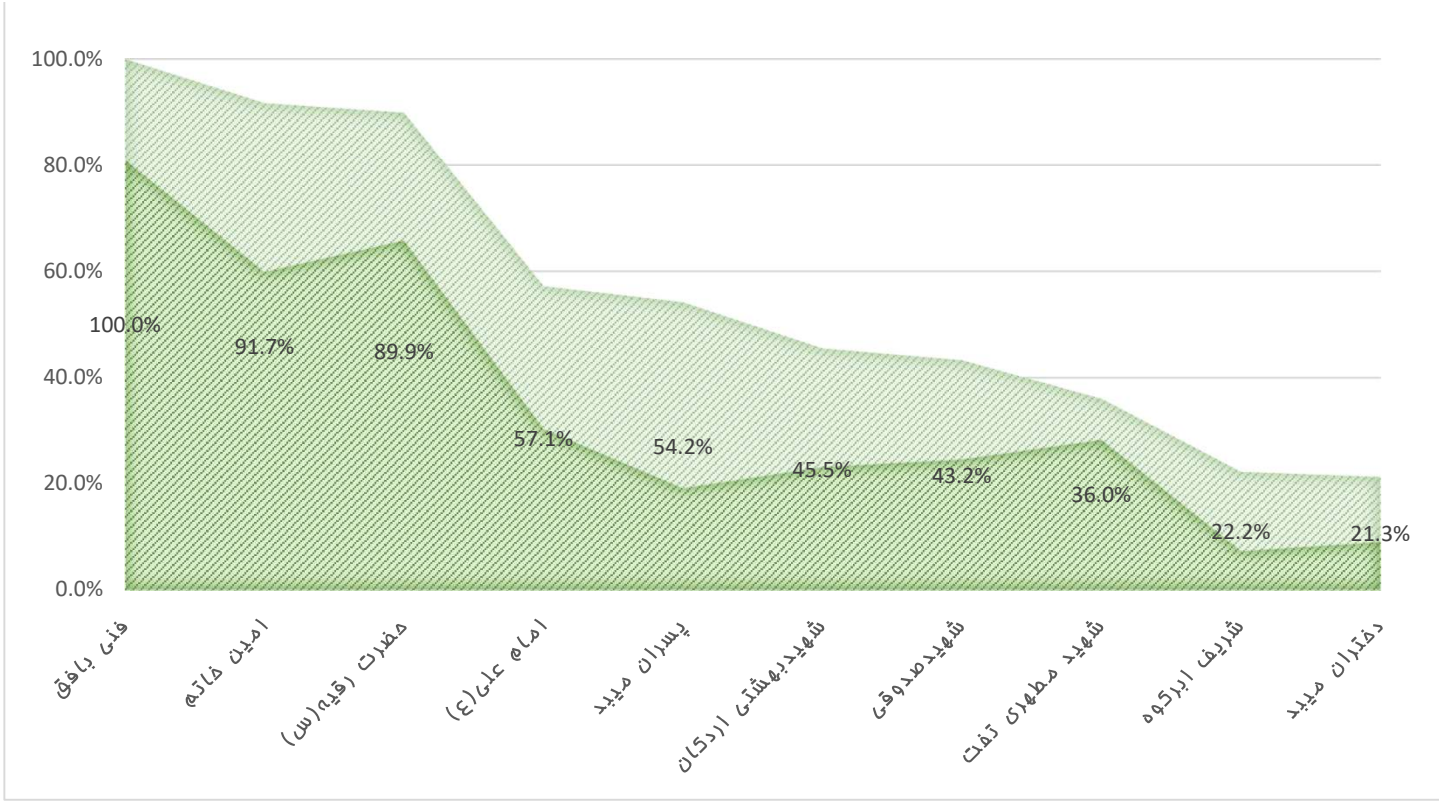

آمار تعداد کلاسهای تشکیل شده و دانشجویان حاضر مراکز استان یزد در تاریخ ۱۴۰۱/۰۱/۲۱

مرکز	درس تئوری- عملی	دانشجوی حاضر	درس عملی	دانشجو حاضر	تعداد دروس تشکیل شده	تعداد کل کلاسها	درصد تشکیل کلاس	دانشجویان حاضر	تعداد دانشجویان
فنی بافق	۴	۳۴	۰	۰	۴	۴	۱۰۰.۰٪	۳۴	۴۲
امین خاتم	۱۰	۵۸	۱	۹	۱۱	۱۲	۹۱.۷٪	۶۷	۱۱۲
حضرت رقیه(س)	۴۵	۹۱۷	۳۵	۵۰۸	۸۰	۸۹	۸۹.۹٪	۱۴۲۵	۲۱۶۸
امام علی(ع)	۵	۷۴	۱۱	۹۷	۱۶	۲۸	۵۷.۱٪	۱۷۱	۵۶۵
پسران میبد	۸	۵۳	۵	۳۳	۱۳	۲۴	۵۴.۲٪	۸۶	۴۵۰
شهید بهشتی اردکان	۴	۴۱	۶	۴۹	۱۰	۲۲	۴۵.۵٪	۹۰	۳۹۰
شهید صدوقی	۱۵	۱۷۱	۱۷	۱۸۹	۳۲	۷۴	۴۳.۲٪	۳۶۰	۱۴۶۸
شهید مطهری تفت	۷	۱۱۰	۲	۲۴	۹	۲۵	۳۶.۰٪	۱۳۴	۴۷۵
شریف ابرکوه	۰	۰	۲	۱۲	۲	۹	۲۲.۲٪	۱۲	۱۶۵
دختران میبد	۱۰	۱۱۴			۱۰	۴۷	۲۱.۳٪	۱۱۴	۱۲۶۷
کل استان	۱۰۸	۱۵۷۲	۷۹	۹۲۱	۱۸۷	۳۳۴	۵۶.۰٪	۲۴۹۳	

## آمار کلاسهای برگزار شده و دانشجویان حاضر مراکز استان یزد

120.0%

درصد حضور دانشجو
۸۱.۰٪
۵۹.۸٪
۶۵.۷٪
۳۰.۳٪
۱۹.۱٪
۲۳.۱٪
۲۴.۵٪
۲۸.۲٪
۷.۳٪
۹.۰٪